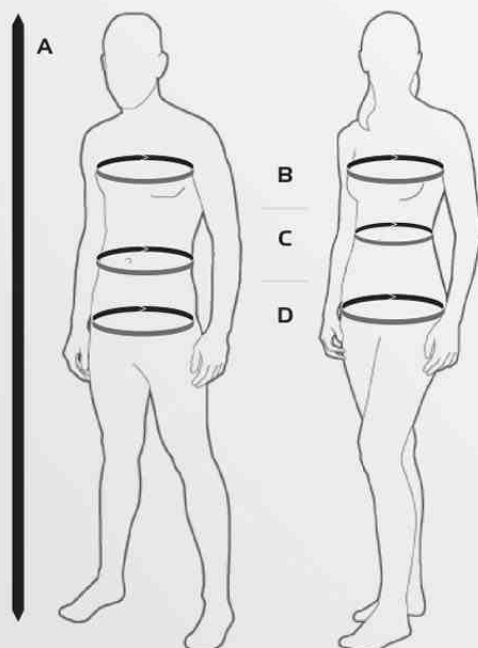

Ceny:

Projekt standard od 200 PLN
Projekt medium od 300 PLN
Projekt premium od 400 PLN

Prices of Projects:

Standard from 200 PLN
Medium from 300 PLN
Premium from 400 PLN

TABELA STANDARD:

	PL: rozmiar EN: size	XS	S	M	L	XL	2XL	3XL						
A	PL: wzrost EN: height	158	164	170	176	182	188	192	MEN					
	B	PL: obwód klatki EN: chest	88	92	96	100	104	108		112				
	C	PL: obwód pasa EN: waist	76	80	84	88	92	96		100				
	D	PL: obwód bioder EN: hips	92	96	100	104	108	112		116				
A	PL: rozmiar EN: size	32	34	36	38	40	42	44	46	WOMEN GIRL				
	B	PL: wzrost EN: height	152	158	164	170	170-176	170-176	176-182		176-182			
	C	PL: obwód klatki EN: chest	80	84	88	92	96	100	104		108			
	D	PL: obwód pasa EN: waist	62	66	70	74	78	82	86		90			
A	PL: rozmiar EN: size	152	158	164	170	176	182	122	128	134	140	146	CHILD	
	B	PL: wzrost EN: height	80	84	88	92	96	100	63	66	69	72		76
	C	PL: obwód klatki EN: chest	68	72	76	80	84	88	57	60	62	65		67
	D	PL: obwód pasa EN: waist	84	88	92	96	100	104	67	70	73	76		79
A	PL: rozmiar EN: size	152	158	164	170	176	182	122	128	134	140	146	JUNIOR BOY	
	B	PL: wzrost EN: height	80	84	88	92	96	100	63	66	69	72		76
	C	PL: obwód klatki EN: chest	68	72	76	80	84	88	57	60	62	65		67
	D	PL: obwód pasa EN: waist	84	88	92	96	100	104	67	70	73	76		79